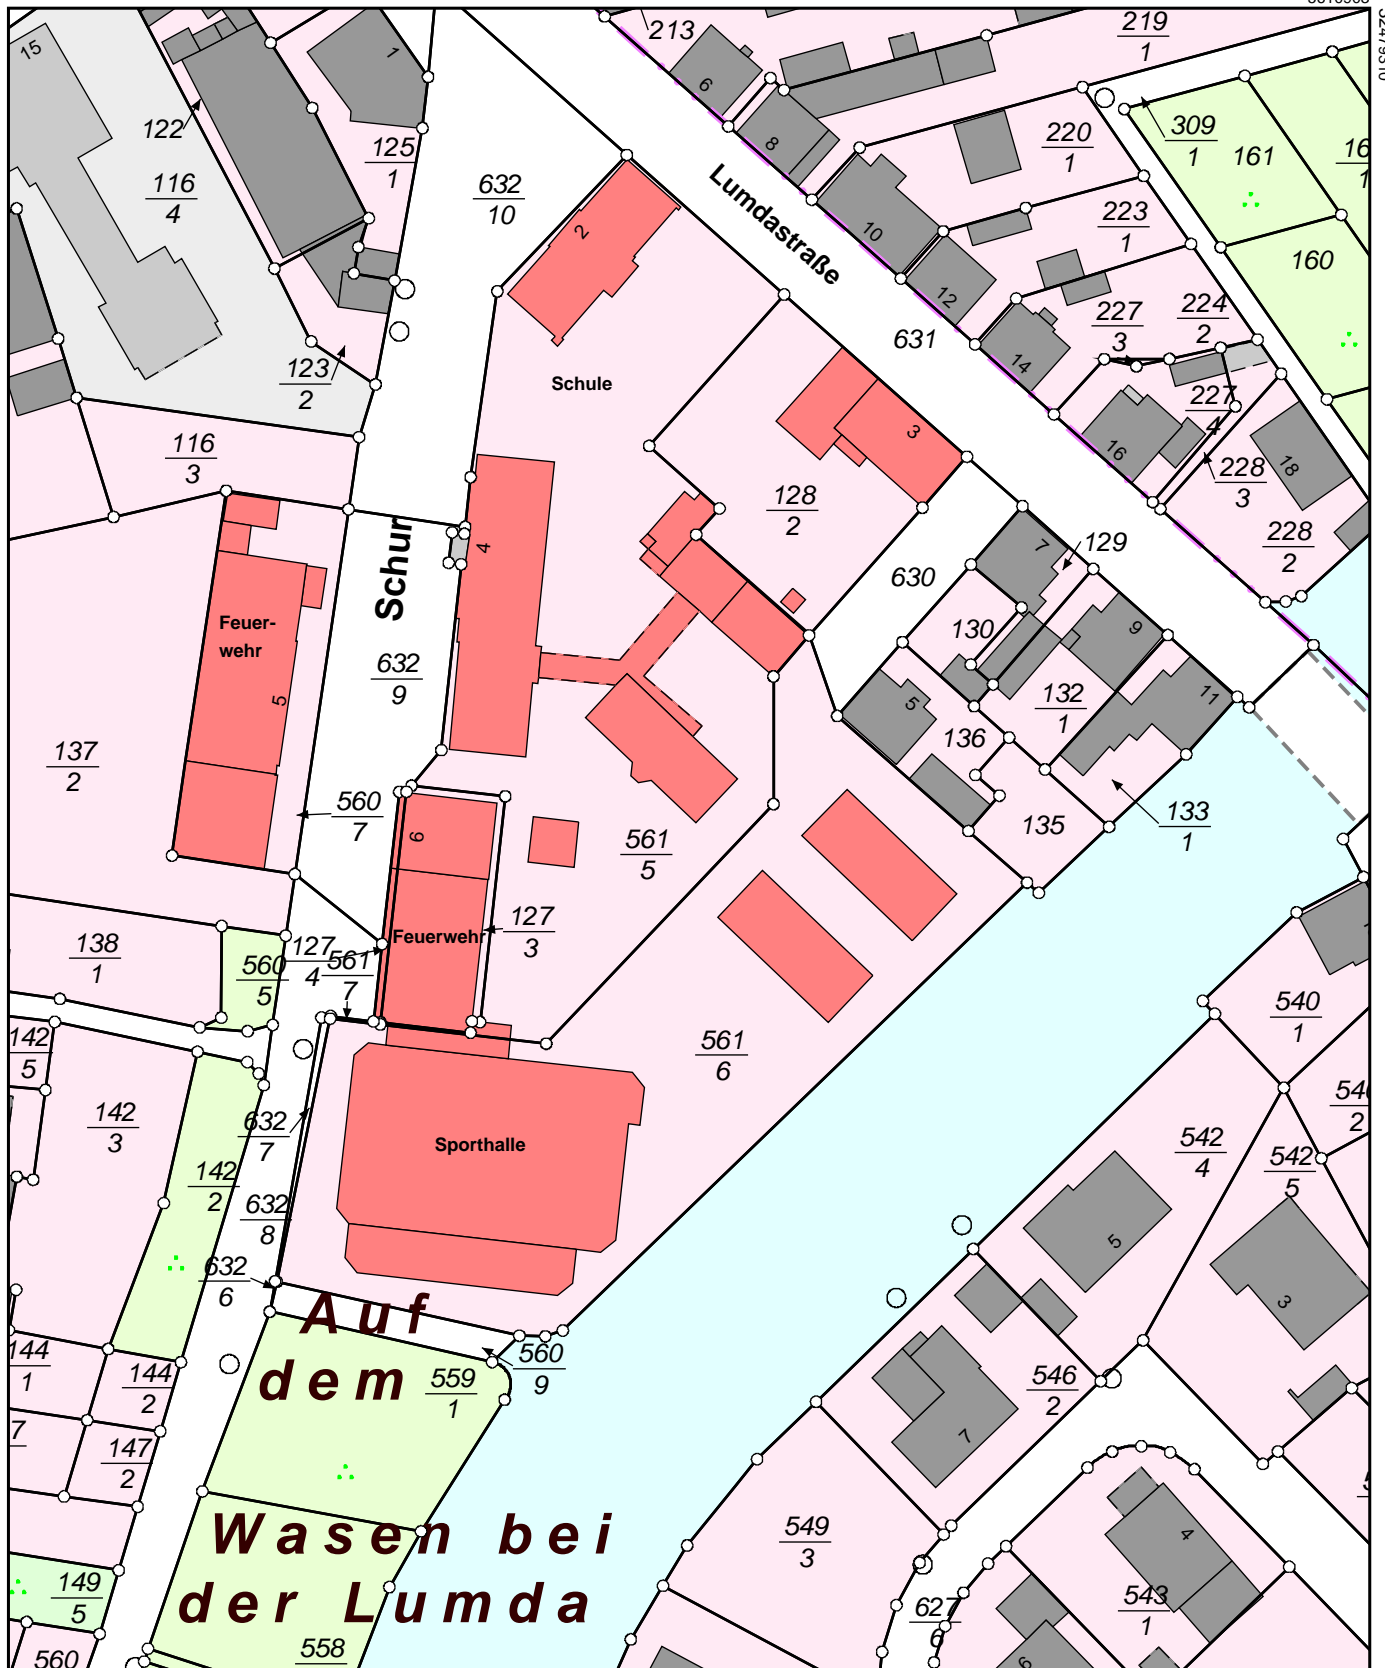

Flurstück: 561/5  
Flur: 1  
Gemarkung: Lollar

Gemeinde: Lollar  
Kreis: Gießen  
Regierungsbezirk: Gießen

5610683

Maßstab 1:1000 Meter